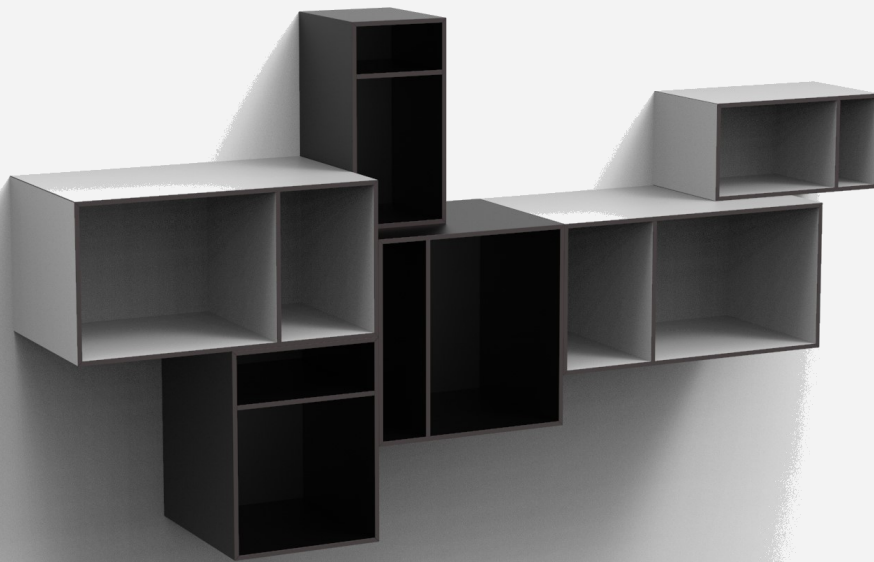

David design

KLICKBOX
Lars Hofsjö

David design

KLICKBOX
Lars Hofsjö

Compact laminate:
White/Black core
Black/Black core
Grey/Black core

Wall mounted in all direction.

Wall bracket included.

Optional with socket.

Size:

Small 356x172 mm
Depth 220mm
Depth 320mm

Medium 356x264 mm
Depth 220mm
Depth 320mm

Large 356x356 mm
Depth 220mm
Depth 320mm

X-Large 540x264 mm
Depth 220mm
Depth 320mm

Designer Lars Hofsjö and David design has as first producer started the development with Threespine Click Furniture Technology as starting point. Klickbox will be assembled in seconds without any tools, mismatching screws and fitting parts. Environment friendly and just as easily, they can later be dismantled when needed and completed to other sizes. A revolution in storages. Available in 4 sizes with two different depth. Proudly produced in Sweden!

Designer Lars Hofsjö och David design har som första producent fått möjligheten att skapa den första möbelen med klickfunktion. Klickbox monteras på några sekunder utan verktyg, skruv och delar som inte passar ihop. Miljövänligt och lika lätt kan de senare demonteras vid behov och kompletteras till andra storlekar. En revolution i förvaring. Finns i 4 storlekar med två olika djup. Stolt producerat i Sverige!