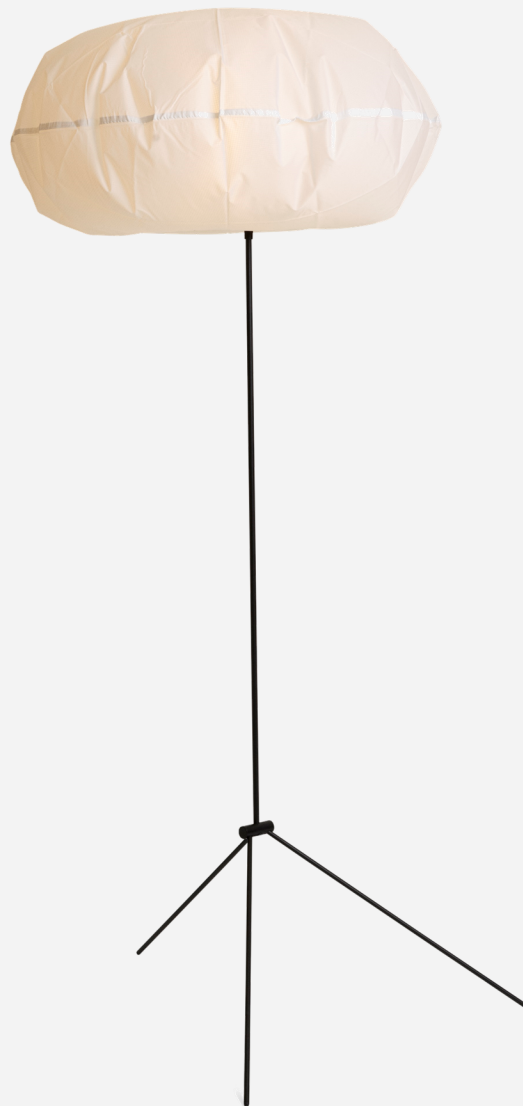

David design

GLOBLOW
Hinkola Nevalainen Vaskivuori

Nylonshade:
White
Orange

Frame:
Black
Silver

E27 socket.

Lamp bulb:
Low energy lightbulb, max
15W. EU standard only.

Size:
Height 1800 mm
Diameter 800 mm

When Globlow is switched on it inflates slowly to become a gently glowing globe -
Turned off it sinks quietly to sleep. All metal details is lacquered in silver or black. E27
socket let you decide what type of light source you prefer, low energy, LED, colorful,
all of your choice. Globlow is not only a lamp, it is an experience.

Proudly produced in Sweden!

När Globlow tänds upp blåser den långsamt upp sig för att bli ett svagt glödande
klot - Släck ner och den sjunker tyst för att somna in. Alla metall detaljer är lackerade
i silver eller svart. E27 sockel låter dig bestämma vilken typ av ljuskälla du föredrar,
låg energi, LED och bra färgåtergivning. Globlow är inte bara en lampa, det är en
upplevelse.