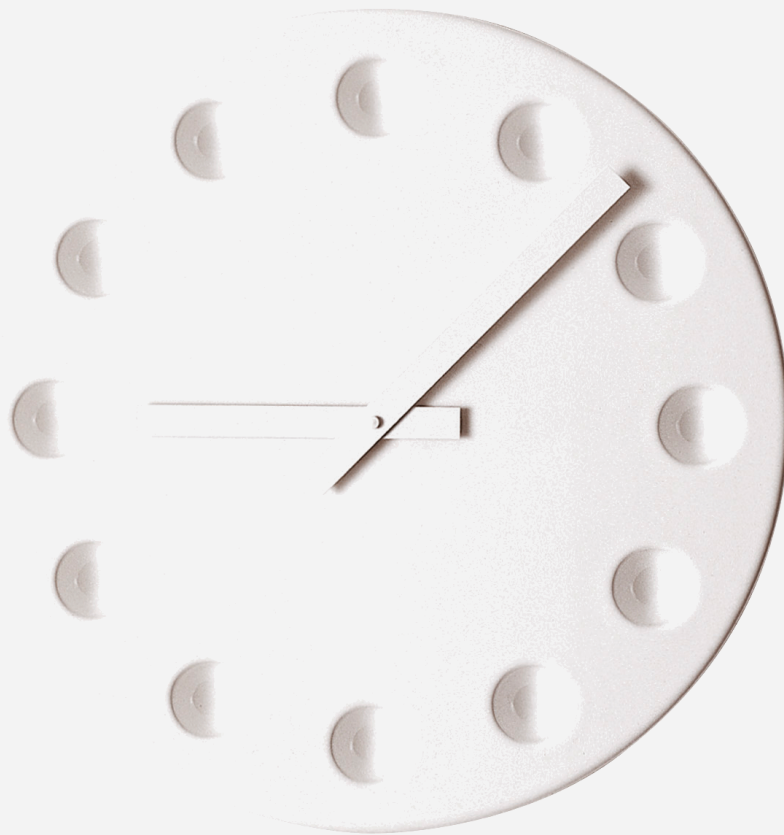

David design

CAMP
Claesson Koivisto Rune

Vacuum moulded in polystyrene.

Hands in same colour as clock face.

Glossy white.

Size:
Diameter 400 mm
Dept 30 mm

Keeping track of time is important in many contexts. Why not do it in a fun way by hanging a Camp clock on the wall.

Proudly produced in Sweden!

Att hålla koll på tiden är viktigt i många sammanhang. Varför inte göra det på ett kul sätt med att hänga en Camp klocka på väggen.

Stolt producerat i Sverige!