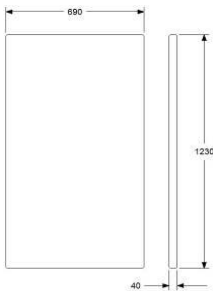

SIDEWALL 690

HEIGHT	1230MM (1280/1350)
DEPTH	40MM
WIDTH	690MM
FABRIC	1.4M NO PATTERN M.
WEIGHT	15KG
VOLUME	0,05CBM

	EXCL VAT	INCL VAT
UPHOLSTERY COM	2910	3640
A	3300	4130
B	3570	4470
C	3950	4940
D	4530	5670
E	5060	6330
F	5810	7270