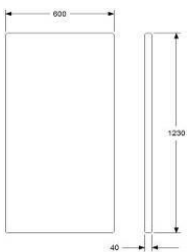

SIDEWALL 690

HEIGHT	1230MM (1280/1350)
DEPTH	40MM
WIDTH	690MM
FABRIC	1.4M NO PATTERN M.
WEIGHT	15KG
VOLUME	0,05CBM

	EXCL VAT	INCL VAT
UPHOLSTERY COM	2910	3640
A	3300	4130
B	3570	4470
C	3950	4940
D	4530	5670
E	5060	6330
F	5810	7270