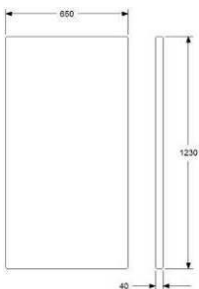

WALL 650 FOR CORNER

HEIGHT	1230MM (1280/1350 MOUNTED AT SOFA)
DEPTH	40MM
WIDTH	650MM
FABRIC	1.4M NO PATTERN M.
WEIGHT	15KG
VOLUME	0,05CBM

	EXCL VAT	INCL VAT
UPHOLSTERY COM	2910	3640
A	3300	4130
B	3570	4470
C	3950	4940
D	4530	5670
E	5060	6330
F	5810	7270