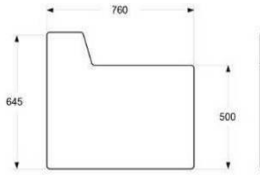

David design

ARMREST/1PC FOR APPLYING TO SEAT + BACKREST

HEIGHT	645MM
DEPTH	760MM
WIDTH	40MM
FABRIC	1,5M
WEIGHT	12KG
VOLUME	0,03CBM

PLEASE NOTE WHEN ORDERING RIGHT OR LEFT

UPHOLSTERY COM

	EXCL VAT	INCL VAT
	1760	2200
A	2450	3070
B	2750	3440
C	3140	3930
D	3730	4670
E	4280	5350
F	5080	6350
LEATHER	5570	6970