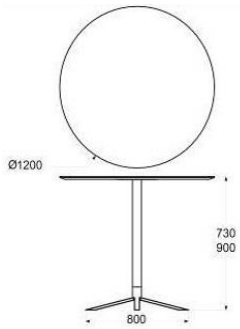

David design

KOB PEDESTAL DIAM 1200

- WHITE LAMINATE
- WHITE LAMINATE
- WHITE LAMINATE
- BLACK/GREY LAMINATE
- BLACK/GREY LAMINATE
- BLACK/GREY LAMINATE
- BLACK NANOLAMINATE (BLACK MDF)
- BLACK NANOLAMINATE (BLACK MDF)
- BLACK NANOLAMINATE (BLACK MDF)

HEIGHT	EXCL VAT	INCL VAT
520	7750	9690
720	7820	9780
900	8160	10200
520	8080	10100
720	8160	10200
900	8490	10620
520	9540	11930
720	9610	12020
900	9950	12440
520	8280	10350
720	8360	10450
900	8690	10870