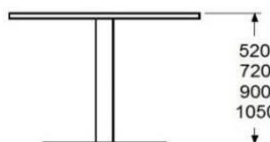

CONI 850X850MM

WHITE LAMINATE
WHITE LAMINATE
WHITE LAMINATE
WHITE LAMINATE

BLACK/GREY LAMINATE
BLACK/GREY LAMINATE
BLACK/GREY LAMINATE
BLACK/GREY LAMINATE

BLACK NANOLAMINATE (BLACK MDF)
BLACK NANOLAMINATE (BLACK MDF)
BLACK NANOLAMINATE (BLACK MDF)
BLACK NANOLAMINATE (BLACK MDF)

WHITE PIGMENTED ASH LAMINATE
WHITE PIGMENTED ASH LAMINATE
WHITE PIGMENTED ASH LAMINATE
WHITE PIGMENTED ASH LAMINATE

HEIGHT		
520	6130	7670
720	6190	7740
900	6280	7850
1050	6370	7970
520	6410	8020
720	6470	8090
900	6560	8200
1050	6650	8320
520	7220	9030
720	7280	9100
900	7370	9220
1050	7450	9320
520	6500	8130
720	6560	8200
900	6650	8320
1050	6740	8430