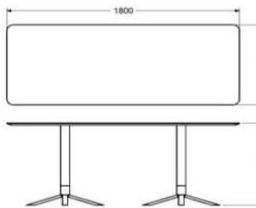

KOB PEDESTAL 1800x700

- WHITE LAMINATE
- BLACK/GREY LAMINATE
- BLACK NANOLAMINATE (BLACK MDF)
- WHITE PIGMENTED ASH LAMINATE

HEIGHT	EXCL VAT	INCL VAT
720	10750	13440
720	11230	14040
720	12620	15780
720	11370	14220