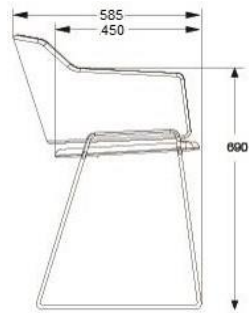

BASE IN CHROME

HEIGHT	790MM
DEPTH	585MM
WIDTH	580MM
SEAT HEIGHT	450MM
ARMREST HEIGHT	690MM
FABRIC	1,6M

OPTIONAL ARMREST SHOEING
 FABRIC + 0,3M

	EXCL VAT	INCL VAT
UPHOLSTERY COM	4000	5000
A	4440	5550
B	4750	5940
C	5160	6450
D	5800	7250
E	6400	8000
F	7220	9030
LEATHER	6760	8450
UPHOLSTERY COM	4260	5330
A	4670	5840
B	4980	6230
C	5410	6770
D	6060	7580
E	6650	8320
F	7480	9350
LEATHER	7020	8780
LINKING DEVICE IN ALUM	350	440
OPTIONAL FELT GLIDERS/ 4 PAC	30	40