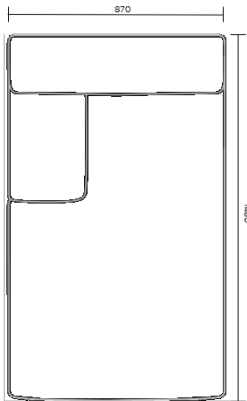

STRAIGHT SECTION + TECH BOX IN ASH
HEIGHT 700MM
DEPTH 935MM
LENGTH 1700MM
SEAT HEIGHT 400MM
SEAT DEPTH 650MM
FABRIC M
WEIGHT KG
VOLUME CBM

	EXCL VAT	INCL VAT
UPHOLSTERY COM	20426	25540
A	24850	31070
B	27000	33750
C	29275	36600
D	31800	39750
E	34300	42880
F	39410	49270
LEATHER	43485	54360

GOLIATH CUSHIONS
CUSHION 650X550MM

	EXCL VAT	INCL VAT
UPHOLSTERY COM	890	1120
A	1130	1420
B	1210	1520
C	1330	1670
D	1500	1880
E	1760	2200
F	1990	2490
G	2320	2900

FABRIC 0,75M

CUSHION 550X450MM

	EXCL VAT	INCL VAT
UPHOLSTERY COM	800	1000
A	1010	1270
B	1090	1370
C	1200	1500
D	1350	1690
E	1580	1980
F	1790	2240
G	2090	2620

FABRIC 0,70M