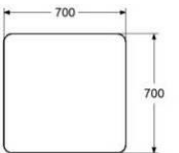

KOB PEDESTAL 700X700MM

WHITE LAMINATE
WHITE LAMINATE
WHITE LAMINATE
WHITE LAMINATE

HEIGHT	EXCL VAT	INCL VAT
520	5600	7000
720	5670	7090
900	6010	7520
1050	6290	7870