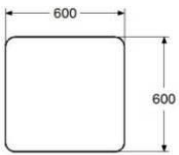

KOB PEDESTAL 600X600MM

WHITE LAMINATE
WHITE LAMINATE
WHITE LAMINATE
WHITE LAMINATE

HEIGHT	EXCL VAT	INCL VAT
520	5160	6450
720	5230	6540
900	5560	6950
1050	5840	7300