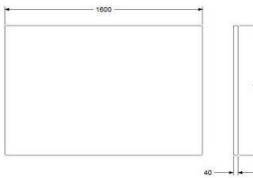

A	363
B	430
C	473
D	532
E	619
F	702
F	817

WALL 1200

HEIGHT	1130MM (1350 MOUNTED AT SOFA)
DEPTH	40MM
WIDTH	1200MM
FABRIC	2,6M NO PATTERN M
WEIGHT	35KG
VOLUME	0,14CBM

UPHOLSTERY COM

A	430
B	539
C	600
D	684
E	788
F	903
F	1094