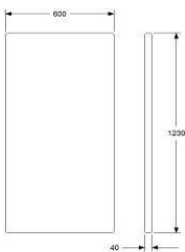

SIDEWALL 690

HEIGHT	1230MM (1280/1350)
DEPTH	40MM
WIDTH	690MM
FABRIC	1.4M NO PATTERN M.
WEIGHT	15KG
VOLUME	0,05CBM

UPHOLSTERY COM	EX VAT
A	364
B	413
C	447
D	494
E	567
F	633
	727

WALL 600

HEIGHT	1230MM (1280/1350)
DEPTH	40MM
WIDTH	600MM
FABRIC	1.4M NO PATTERN M.
WEIGHT	15KG
VOLUME	0,05CBM