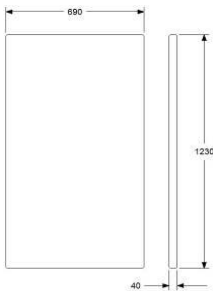

SIDEWALL 690

HEIGHT	1230MM (1280/1350)
DEPTH	40MM
WIDTH	690MM
FABRIC	1.4M NO PATTERN M.
WEIGHT	15KG
VOLUME	0,05CBM

UPHOLSTERY COM	EX VAT
A	364
B	413
C	447
D	494
E	567
F	633
	727

WALL 600

HEIGHT	1230MM (1280/1350)
DEPTH	40MM
WIDTH	600MM
FABRIC	1.4M NO PATTERN M.
WEIGHT	15KG
VOLUME	0,05CBM