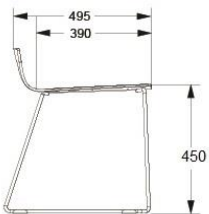

David design

PARKER STOOL

DESIGN LARS HOF SJÖ 2012
STACKABLE STOOL FULL POLSTERED.
BASE IN WHITE OR BLACK

BASE IN CHROME

HEIGHT 605MM
DEPTH 495MM
WIDTH 515MM
SEAT HEIGHT 450MM
FABRIC 0,60M

	EXCL VAT	INCL VAT
UPHOLSTERY COM	2410	3020
A	2570	3220
B	2640	3300
C	2850	3570
D	3080	3850
E	3290	4120
F	3600	4500
LEATHER	3710	4640

	EXCL VAT	INCL VAT
UPHOLSTERY COM	2610	3270
A	2770	3470
B	2850	3570
C	3040	3800
D	3280	4100
E	3500	4380
F	3800	4750
LEATHER	3920	4900

EXTRA UPHOLSTERED	150	190
OPTIONAL FELT GLIDERS/ 4 PAC	30	40

BARKER STACKABLE STOOL, SHELL IN WHITE LAMINATE

BASE IN WHITE OR BLACK
BASE IN CHROME
HEIGHT 605MM
DEPTH 495MM
WIDTH 515MM
SEAT HEIGHT 450MM

	2190	2740
	2380	2980