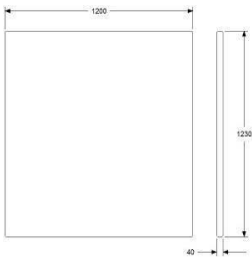

### WALL 800

HEIGHT	1230MM (1280/1350 MOUNTED AT SOFA)
DEPTH	40MM
WIDTH	800MM
FABRIC	1,8M NO PATTERN M.
WEIGHT	20KG
VOLUME	0,07CBM

UPHOLSTERY COM	3030	3790
A	3610	4520
B	3970	4970
C	4460	5580
D	5190	6490
E	5870	7340
F	6840	8550