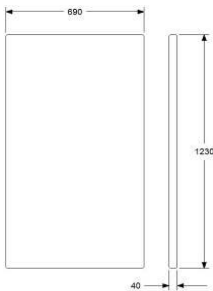

SIDEWALL 690

HEIGHT	1230MM (1280/1350 ↑)
DEPTH	40MM
WIDTH	690MM
FABRIC	1.4M NO PATTERN M.
WEIGHT	15KG
VOLUME	0,05CBM

	EXCL VAT	INCL VAT
UPHOLSTERY COM	2910	3640
A	3300	4130
B	3570	4470
C	3950	4940
D	4530	5670
E	5060	6330
F	5810	7270