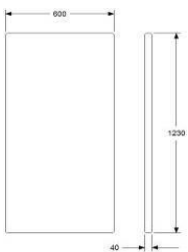

WALL 600

HEIGHT	1230MM (1280/1350 ↑)
DEPTH	40MM
WIDTH	600MM
FABRIC	1.4M NO PATTERN M.
WEIGHT	15KG
VOLUME	0,05CBM

	EXCL VAT	INCL VAT
UPHOLSTERY COM	2910	3640
A	3300	4130
B	3570	4470
C	3950	4940
D	4530	5670
E	5060	6330
F	5810	7270