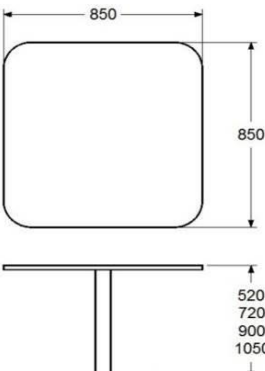

CONI 850X850MM

- WHITE LAMINATE
- WHITE LAMINATE
- WHITE LAMINATE
- WHITE LAMINATE

- BLACK/GREY LAMINATE
- BLACK/GREY LAMINATE
- BLACK/GREY LAMINATE
- BLACK/GREY LAMINATE

- BLACK NANOLAMINATE (BLACK MDF)
- BLACK NANOLAMINATE (BLACK MDF)
- BLACK NANOLAMINATE (BLACK MDF)
- BLACK NANOLAMINATE (BLACK MDF)

- WHITE PIGMENTED ASH LAMINATE
- WHITE PIGMENTED ASH LAMINATE
- WHITE PIGMENTED ASH LAMINATE
- WHITE PIGMENTED ASH LAMINATE

HEIGHT		
520	6130	7670
720	6190	7740
900	6280	7850
1050	6370	7970
520	6410	8020
720	6470	8090
900	6560	8200
1050	6650	8320
520	7220	9030
720	7280	9100
900	7370	9220
1050	7450	9320
520	6500	8130
720	6560	8200
900	6650	8320
1050	6740	8430