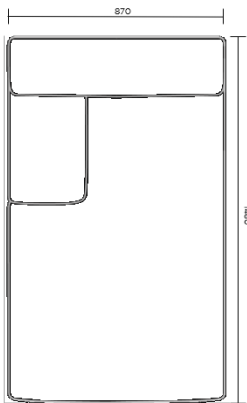

# David design

**STRAIGHT SECTION + TECH BOX IN ASH**

HEIGHT	700MM
DEPTH	935MM
LENGTH	1700MM
SEAT HEIGHT	400MM
SEAT DEPTH	650MM
FABRIC	M
WEIGHT	KG
VOLUME	CBM

	EXCL VAT	INCL VAT
UPHOLSTERY COM	23330	29170
A	27170	33970
B	29020	36280
C	30990	38740
D	33190	41490
E	35380	44230
F	39760	49700
LEATHER	49260	61580