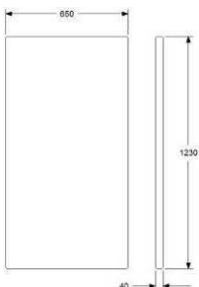

WALL 650 FOR CORNER

HEIGHT	1230MM (1280/1350 MOUNTED AT SOFA)
DEPTH	40MM
WIDTH	650MM
FABRIC	1.4M NO PATTERN M.
WEIGHT	15KG
VOLUME	0,05CBM

	EXCL VAT	INCL VAT
UPHOLSTERY COM	2910	3640
A	3300	4130
B	3570	4470
C	3950	4940
D	4530	5670
E	5060	6330
F	5810	7270