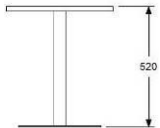

CONI 450X450MM

WHITE LAMINATE
BLACK/GREY LAMINATE
BLACK NANOLAMINATE (BLACK MDF)
WHITE PIGMENTED ASH LAMINATE

HEIGHT	EXCL VAT	INCL VAT
520	3920	4900
520	3950	4940
520	4190	5240
520	3970	4970