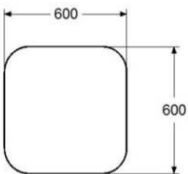

CONI 600X600MM

WHITE LAMINATE
WHITE LAMINATE
WHITE LAMINATE
WHITE LAMINATE

BLACK/GREY LAMINATE
BLACK/GREY LAMINATE
BLACK/GREY LAMINATE
BLACK/GREY LAMINATE

HEIGHT	EXCL VAT	INCL VAT
520	4960	6200
720	5020	6280
900	5110	6390
1050	5200	6500
520	5050	6320
720	5110	6390
900	5200	6500
1050	5290	6620