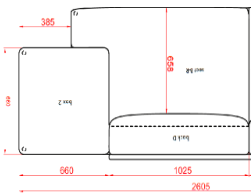

David design

STRAIGHT SECTION + TECH BOX IN ASH

HEIGHT	700MM
DEPTH	935MM
LENGTH	1700MM
SEAT HEIGHT	400MM
SEAT DEPTH	650MM
FABRIC	M
WEIGHT	KG
VOLUME	CBM

	EXCL VAT	INCL VAT
UPHOLSTERY COM	23330	29170
A	27170	33970
B	29020	36280
C	30990	38740
D	33190	41490
E	35380	44230
F	39760	49700
LEATHER	49260	61580